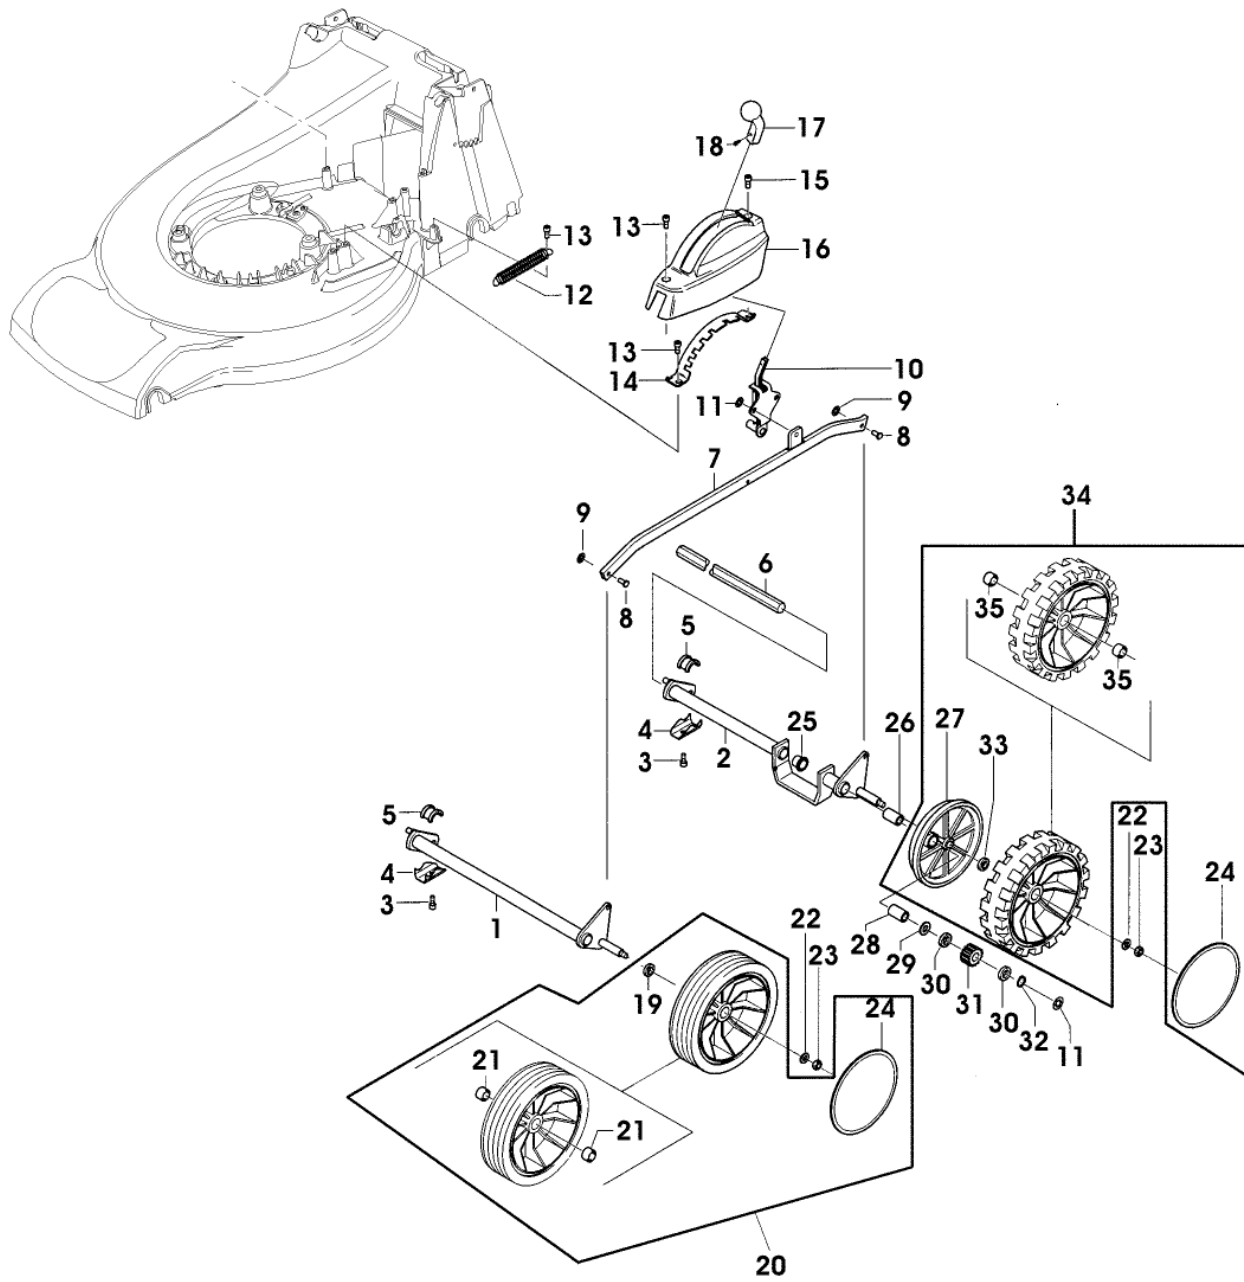

SA005740

Bil d Nr.	Teilenummer	S t k .	BEZEICHNUNG	TI	Bis Modell
1	SAU10718	1	BENZINMOTOR B&S, 650 QUANTUM X, MODEL 124T02, TYPE, 4174B1		
2	LG691919	1	SCHUTZ		
3	LG491588JD	1	LUFTFILTER (SUB FOR SA26547)		
4	TY6129	1	ZÜNDKERZE (SUB FOR SA16815)		
5	SA15967	2	KEIL 4X6,5		
6	SA36239	1	RING		
7	SA34937	1	RING		
8	SA36717	1	KEILRIEMEN		
9	SA12788	1	DISTANZSTÜCK		
10	SAU11561	1	RIEMENSCHLEIBE		
11	SA15776	1	STELLSCHRAUBE M6X16		
12	SA19260	1	SCHRAUBE M6X60		
13	SA15202	1	UNTERLEGSCHLEIBE 6,4		
14	SAA30451	1	RIEMENSCHLEIBE ASSY		
15	SA29854	1	SCHRAUBE (A) M5X12		
16	SA36388	1	KLEMME		
17	SAA36405	1	GRIFF INCL KEY SA36391		
18	SAA36705	1	MAEHGEHAEUSE		
19	SA35503	2	SCHRAUBE DUO TAPTITE CM60X20		
20	SA27518	2	SCHRAUBE M8X55		
21	SA15574	1	SCHRAUBE M8X80		
22	SA11998	3	SICHERUNGSMUTTER (A) M8		
23	SA36688	1	LÜFTERHAUBE		
24	SA34452	4	SCHRAUBE DUO TAPTITE CM6,0X14		
25	SAA10164	1	LÜFTER ASSY		
26	SA15739	1	SPRENGRING 31X1,5		
27	SA11896	2	UNTERLEGSCHLEIBE		
28	SA15179	2	TELLERFEDER		
29	SA15180	1	LÜFTER		
30	SAU10933	1	FLANSCH		
31	SA34368	2	SCHLEIBE		
32	SAA33214	1	MESSER		
33	SA35170	1	SCHLEIBE		
34	SA34499	1	SCHLEIBE		
35	SA15593	1	SCHRAUBE NF 3/8X57,1		
	SA590	1	MULCHKIT		
			(A) WERDEN NUR NOCH IN PACKMENGEN GELIEFERT		