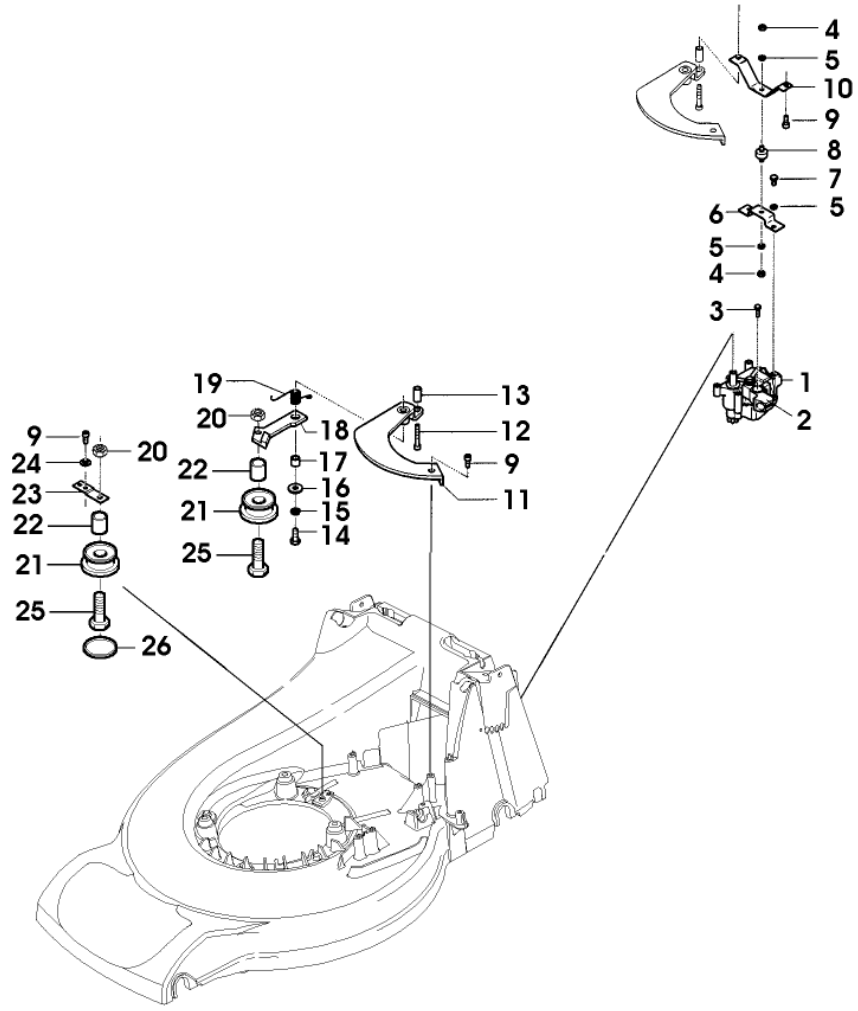

SA002606

Bil d Nr.	Teilenummer	S t k .	BEZEICHNUNG	TI	Bis Modell
1	SA34286	1	GETRIEBE (B)		
2	SA34279	1	FÜHRUNG		
3	SA31264	1	SCHRAUBE M5X16		
4	SA15412	2	MUTTER M6		
5	SA15232	4	FEDERRING A6		
6	SA35432	1	HALTER LOW		
7	SA15364	2	SECHSKANTSCHRAUBE M6X12		
8	SA36571	1	SCHWINGUNGSDÄMPFER		
9	SA34452	3	SCHRAUBE DUO TAPTITE CM 6,0X14		
10	SA36257	1	HALTER UP		
11	SA35472	1	BLECH ASSY		
12	SA36260	1	SCHRAUBE DUO TAPTITE 60X40		
13	SA36258	1	DISTANZSTUECK		
14	SA15331	1	SECHSKANTSCHRAUBE M8X20		
15	SA15233	1	FEDERRING A8		
16	SA15213	1	UNTERLEGSCHIEBE (A) A8,4		
17	SA17726	1	BÜCHSE		
18	SA36997	1	ARM		
19	SA35079	1	DREHFEDER		
20	SA11998	2	SICHERUNGSMUTTER M8		
21	SAA36996	2	SPANNROLLE		
22	SA37000	2	DISTANZSTÜCK		
23	SA36999	1	HALTER		
24	SA15212	1	UNTERLEGSCHIEBE (A) A 6,4		
25	SA15334	2	SECHSKANTSCHRAUBE M8X30		
26	SA37213	1	DECKEL		

(A) WERDEN NUR NOCH IN PACKMENGEN GELIEFERT
(B) NUR GETRIEBE KOMPLETT BESTELLEN, EINZELTEILE NICHT MEHR LIEFERBAR